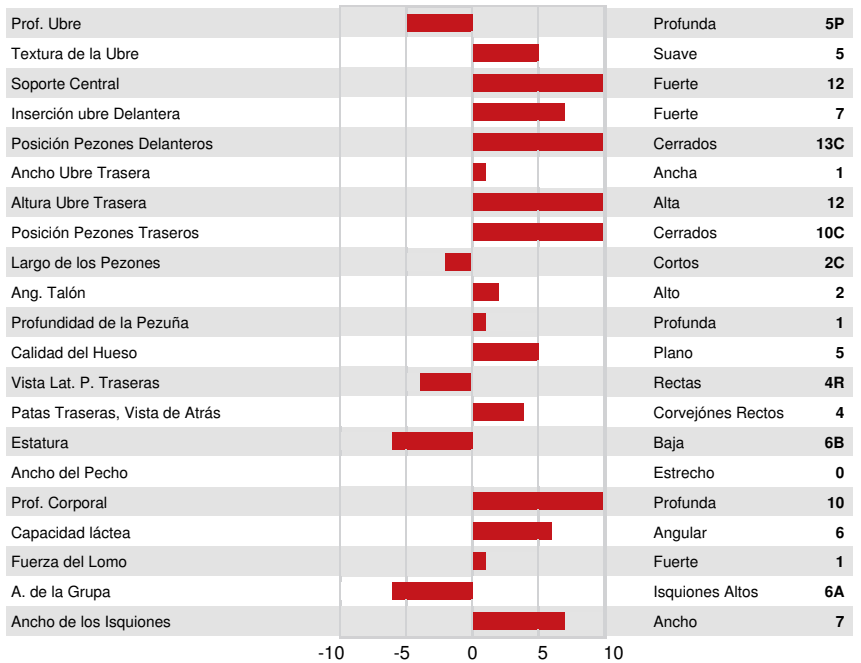

L'ANGELUS FR JOYEUX KANUK  
 AMANDES KARATE PAPOUE EX-90-6YR-CAN  
 BRITANNIA MARCO KARATE 25K  
 AMANDES EXPO JUSTICE VG-87-4YR-CAN  
 ERABLES DANCER EXPO 3X 50.0  
 AMANDES TRADITION EGALITE

**LPI +409**

Reg. #: CNCANM69252 aAa: DMS:  
 Nacimiento: 06/12/2012 Caseína Kappa: AA Caseína Beta:

**PRODUCCIÓN** 14 Hatos 62 Hijas 89% Conf. EBV 24\*APR

Leche kg	Grasa kg	Grasa %	Proteína kg	Proteína %
-730	-37	-0.42	-22	-0.12

Promedio de la Hija (kg-ME) Leche **6,653 kg** Grasa **266 kg** Proteína **238 kg**

**SALUD Y FERTILIDAD**

Vida en el Hato	98	Habilidad al Parto	102
SCS	99	Habilidad de las Hijas al Parto	99
Fertilidad de la Hija	89	Rapidez en el Ordenie	100
Puntaje de Condición Corporal	100	Temperamento Lechero	106
Persistencia de la lactación	88		

**CONFORMACIÓN** 15 Hatos 60 Hijas 78% Conf. EBV 24\*APR

Conformación	7	Fortaleza Lechera	3
Sistema Mamario	9	Grupa	2
Patas y Pezuñas	4	% BM o Mejor	63

AMANDES KARATE PAPOUE  
 DAM